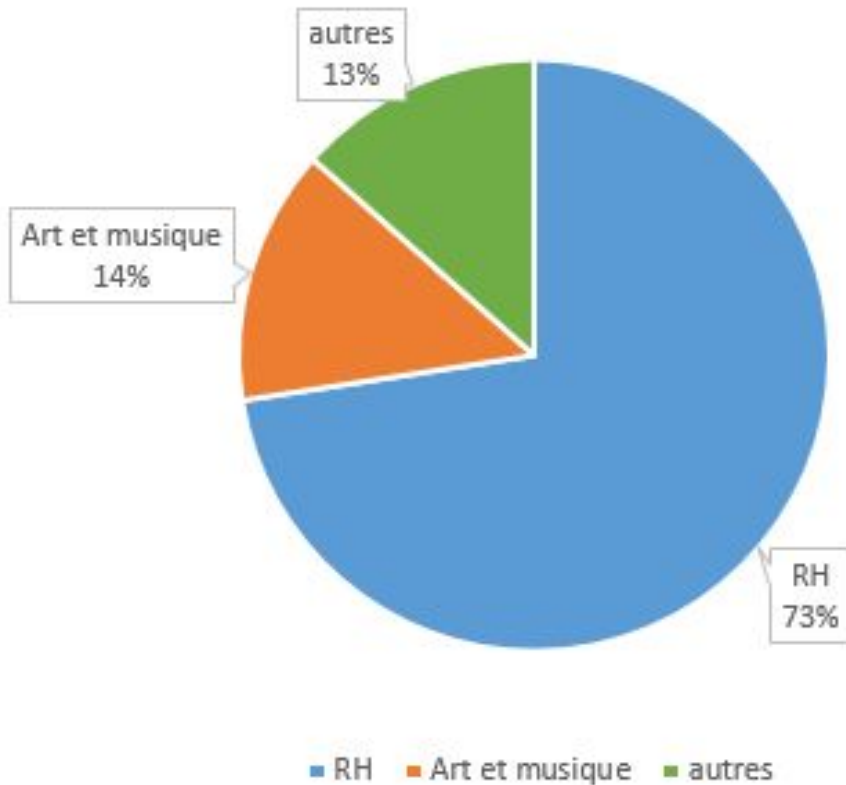

SURTAXE SCOLAIRE 2020/2021

Région Métro - 767 695\$

École du Carrefour - 136 356\$